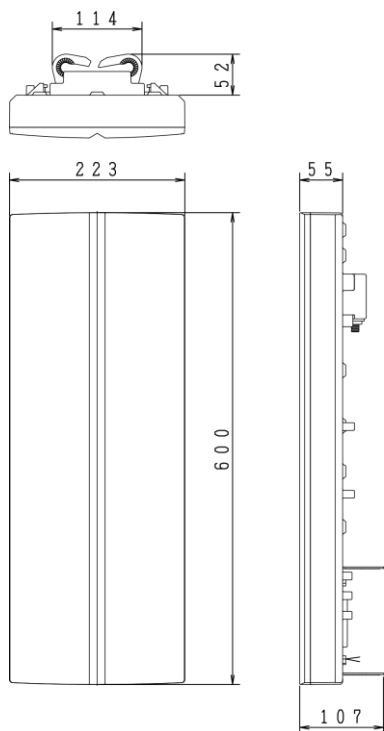

FM(防災)放送受信アンテナ

FM 平面 コンパクトアンテナ

型名：SFA200□-K ※□指定バンド（76～95MHzの指定周波数）

特長

- ・これまでにはないコンパクトなFM帯域の平面アンテナです。
- ・コンパクトなので、壁面・マスト・ベランダへの設置が可能なため設置場所を選びません（外壁設置では±60°の調整が可能）。
- ・屋内設置時は、別売のアンテナスタンドにより室内据え置きが可能です。
- ・従来の素子型と異なり、外観を損なうことなく設置が可能です。
- ・コミュニティFM受信用としても、ご利用いただけます。

外観図

規格表

動作利得 (dB)	-6以上
受信偏波	水平偏波
インピーダンス (Ω)	50(F型)
質量 (kg)	2.1(壁面設置時)

■ バンド指定表

バンド	周波数(MHz)	帯域
L	76 ~ 80	4 MHz
M	80 ~ 85	5 MHz
H	85 ~ 90	5 MHz
W	90 ~ 95	5 MHz